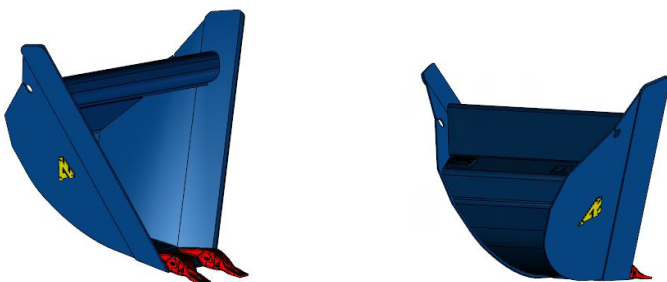

TRAPEZOIDAL BUCKET

	mm	mm	mm	mm	mm	45°	63°	t
Trapezlöffel T05	250	460	700	1447	863	100	65	1/3
Trapezlöffel T11	250	560	800	1850	1065	150	100	3/6
Trapezlöffel T21	300	700	900	2100	1220	280	190	7/11+midi
Trapezlöffel T31	350	865	1100	2550	1450	520	380	12/15
Trapezlöffel T41	350	950	1200	2900	1700	650	500	16/19
Trapezlöffel T51	500	1040	1300	3100	1800	920	750	20/26
Trapezlöffel T61	500	1110	1400	3300	1900	1100	920	27/37

- 1 Rücken und Flanken gewalzt
- 2 Zähne geschraubt oder aufgesteckt