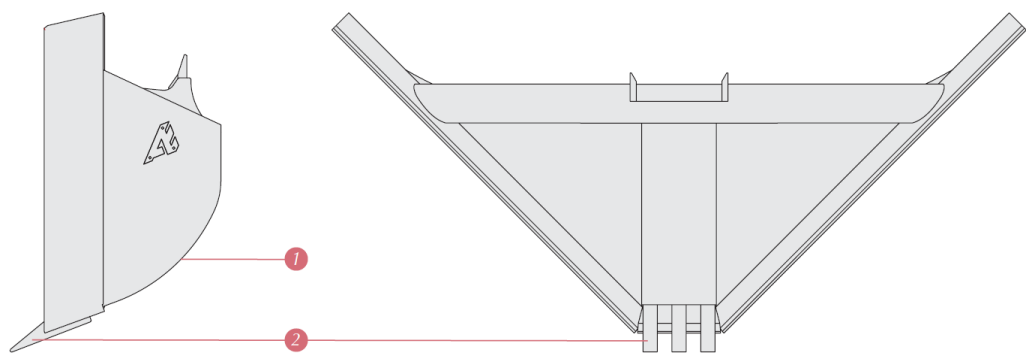

TRAPEZOIDAL BUCKET

	mm	mm	mm	mm	mm	45°	63°	t
Trapezlöffel T05	250	460	700	1447	863	100	65	1/3
Trapezlöffel T11	250	560	800	1850	1065	150	100	3/6
Trapezlöffel T21	300	700	900	2100	1220	280	190	7/11+midi
Trapezlöffel T31	350	865	1100	2550	1450	520	380	12/15
Trapezlöffel T41	350	950	1200	2900	1700	650	500	16/19
Trapezlöffel T51	500	1040	1300	3100	1800	920	750	20/26
Trapezlöffel T61	500	1110	1400	3300	1900	1100	920	27/37

- 1 Rücken und Flanken gewalzt
- 2 Zähne geschraubt oder aufgesteckt