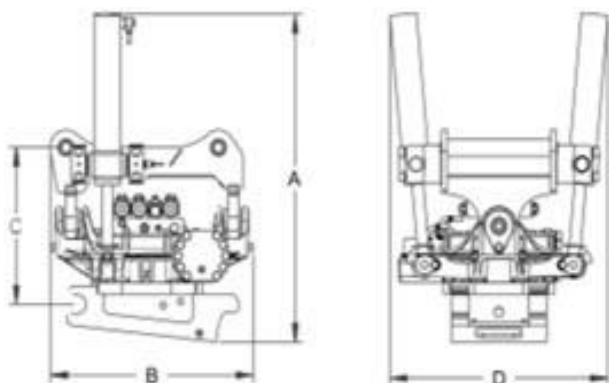

### Technické charakteristiky

Výška (A)	720mm
Hĺbka (B)	495mm
Výška (C)	345mm
Šírka (D)	415mm
Hmotnosť	140kg
Uhol náklonu	2x40°
Rotácia	360° bez obmedzenia
Odporúčaný hydraulický prietok	40-60 l/min
Max tlak	210 barov