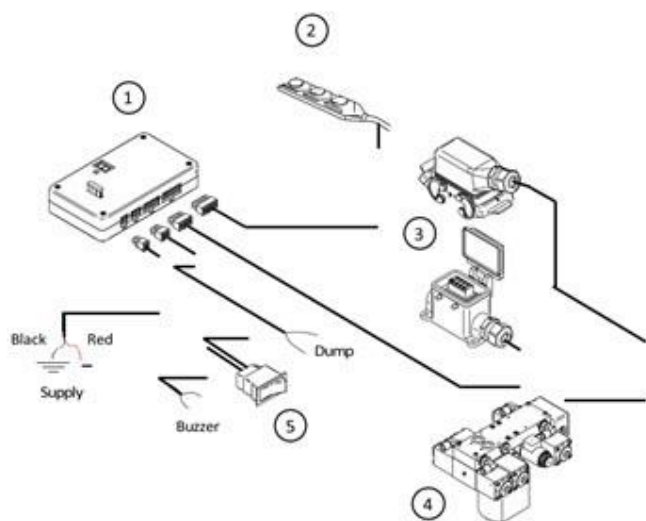

SYSTÉM OVLÁDANIA ATR 2LP

CHARAKTERISTIKY :

Tento systém kontroly poskytuje možnosť kumulovania a prepínania funkcií, bez zmeny stroja alebo pridania zložitého systému ovládania.

Vďaka proporcionálnym sústavám, váš stroj získa na **flexibilitu**. Takto bude použitie vášho ATR **plynulé a účinné**.

Tento systém ovládania vám umožní **kumulovať dve funkcie vášho ATR, Rotácia/Naklonenie, Rotácia/Hydraulický nástroj, Rotácia/Rýchlopínač**.

VÝHODY :

- Jednoduché osadenie, na inštaláciu a údržbu nie je potrebné PC.
- Plynulá a presná kontrola vďaka proporcionálnym okruhom stroja.
- Dodávaný aj s el. káblovým zväzkom.
- Môže kumulovať dve funkcie súčasne.

Poz. č.	Popis
1	Kontrolné zariadenie
2	Extra vypínač
3	Elektrické konektory
4	Rozdeľovač ATR
5	Vypínač upínača