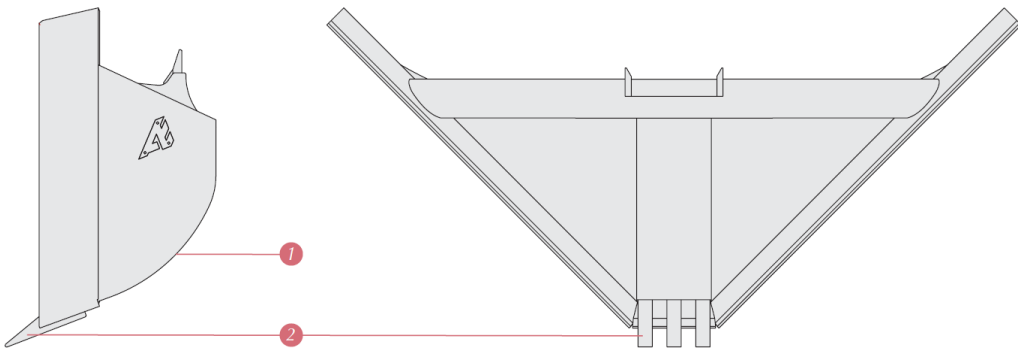

# TRAPEZOIDAL BUCKET

	mm	mm	mm	mm	mm	45°	63°	t
Trapezoidal bucket <b>T05</b>	250	460	700	1447	863	100	65	1/3
Trapezoidal bucket <b>T11</b>	250	560	800	1850	1065	150	100	3/6
Trapezoidal bucket <b>T21</b>	300	700	900	2100	1220	280	190	7/11+midi
Trapezoidal bucket <b>T31</b>	350	865	1100	2550	1450	520	380	12/15
Trapezoidal bucket <b>T41</b>	350	950	1200	2900	1700	650	500	16/19
Trapezoidal bucket <b>T51</b>	500	1040	1300	3100	1800	920	750	20/26
Trapezoidal bucket <b>T61</b>	500	1110	1400	3300	1900	1100	920	27/37

- 1** Rolled bottom and sides
- 2** Bolted or split teeth