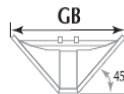

# TRAPEZOIDAL BUCKET

	mm	mm	mm	mm	mm	45°	63°	t
Trapezoidal bucket <b>T05</b>	250	460	700	1447	863	100	65	1/3
Trapezoidal bucket <b>T11</b>	250	560	800	1850	1065	150	100	3/6
Trapezoidal bucket <b>T21</b>	300	700	900	2100	1220	280	190	7/11+midi
Trapezoidal bucket <b>T31</b>	350	865	1100	2550	1450	520	380	12/15
Trapezoidal bucket <b>T41</b>	350	950	1200	2900	1700	650	500	16/19
Trapezoidal bucket <b>T51</b>	500	1040	1300	3100	1800	920	750	20/26
Trapezoidal bucket <b>T61</b>	500	1110	1400	3300	1900	1100	920	27/37

- 1** Rolled bottom and sides
- 2** Bolted or split teeth