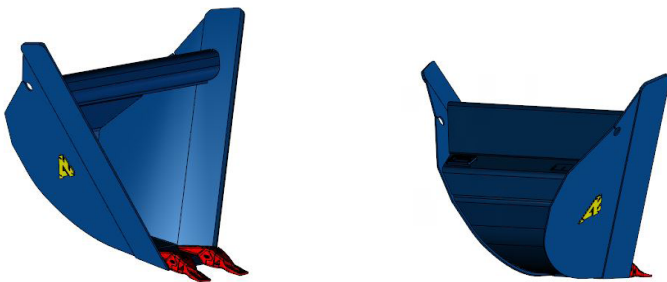

# TRAPEZOIDAL BUCKET

	mm	mm	mm	mm	mm	45°	63°	t
Trapezoidal bucket <b>T05</b>	250	460	700	1447	863	100	65	1/3
Trapezoidal bucket <b>T11</b>	250	560	800	1850	1065	150	100	3/6
Trapezoidal bucket <b>T21</b>	300	700	900	2100	1220	280	190	7/11+midi
Trapezoidal bucket <b>T31</b>	350	865	1100	2550	1450	520	380	12/15
Trapezoidal bucket <b>T41</b>	350	950	1200	2900	1700	650	500	16/19
Trapezoidal bucket <b>T51</b>	500	1040	1300	3100	1800	920	750	20/26
Trapezoidal bucket <b>T61</b>	500	1110	1400	3300	1900	1100	920	27/37

- 1** Rolled bottom and sides
- 2** Bolted or split teeth