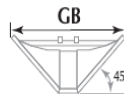

GODET TRAPEZE

	mm	mm	mm	mm	mm	45°	63°	t
Godets Trapèze T05	250	460	700	1447	863	100	65	1/3
Godets Trapèze T11	250	560	800	1850	1065	150	100	3/6
Godets Trapèze T21	300	700	900	2100	1220	280	190	7/11+midi
Godets Trapèze T31	350	865	1100	2550	1450	520	380	12/15
Godets Trapèze T41	350	950	1200	2900	1700	650	500	16/19
Godets Trapèze T51	500	1040	1300	3100	1800	920	750	20/26
Godets Trapèze T61	500	1110	1400	3300	1900	1100	920	27/37

- 1 Fond et flancs roulés
- 2 Dents boulonnées ou soudées