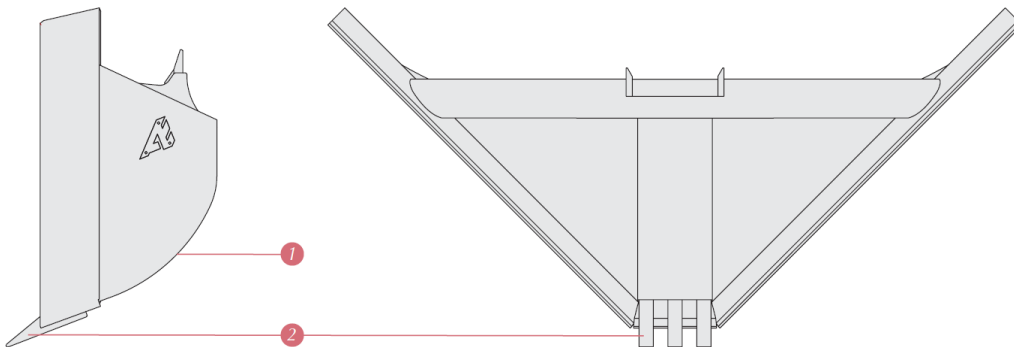

GODET TRAPEZE

	mm	mm	mm	mm	mm	45°	63°	t
Godets Trapèze T05	250	460	700	1447	863	100	65	1/3
Godets Trapèze T11	250	560	800	1850	1065	150	100	3/6
Godets Trapèze T21	300	700	900	2100	1220	280	190	7/11+midi
Godets Trapèze T31	350	865	1100	2550	1450	520	380	12/15
Godets Trapèze T41	350	950	1200	2900	1700	650	500	16/19
Godets Trapèze T51	500	1040	1300	3100	1800	920	750	20/26
Godets Trapèze T61	500	1110	1400	3300	1900	1100	920	27/37

- 1 Fond et flancs roulés
- 2 Dents boulonnées ou soudées