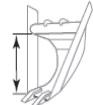

GODET TRAPEZE

	mm	mm	mm	mm	mm	45°	63°	t
Godets Trapèze T05	250	460	700	1447	863	100	65	1/3
Godets Trapèze T11	250	560	800	1850	1065	150	100	3/6
Godets Trapèze T21	300	700	900	2100	1220	280	190	7/11+midi
Godets Trapèze T31	350	865	1100	2550	1450	520	380	12/15
Godets Trapèze T41	350	950	1200	2900	1700	650	500	16/19
Godets Trapèze T51	500	1040	1300	3100	1800	920	750	20/26
Godets Trapèze T61	500	1110	1400	3300	1900	1100	920	27/37

- 1 Fond et flancs roulés
- 2 Dents boulonnées ou soudées