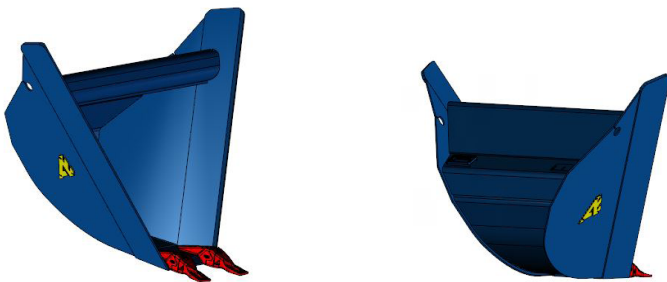

GODET TRAPEZE

	mm	mm	mm	mm	mm	45°	63°	t
Godets Trapèze T05	250	460	700	1447	863	100	65	1/3
Godets Trapèze T11	250	560	800	1850	1065	150	100	3/6
Godets Trapèze T21	300	700	900	2100	1220	280	190	7/11+midi
Godets Trapèze T31	350	865	1100	2550	1450	520	380	12/15
Godets Trapèze T41	350	950	1200	2900	1700	650	500	16/19
Godets Trapèze T51	500	1040	1300	3100	1800	920	750	20/26
Godets Trapèze T61	500	1110	1400	3300	1900	1100	920	27/37

- 1 Fond et flancs roulés
- 2 Dents boulonnées ou soudées