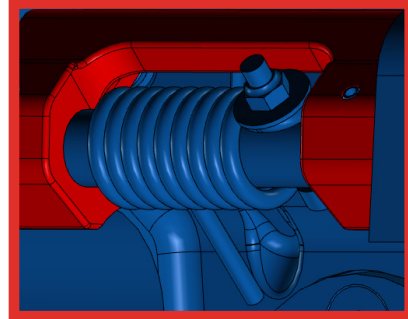

Caractéristiques

- ✓ Rattrapage de jeu automatique
- ✓ Utilisation en rétro ou butte selon modèle
- ✓ Valve de réduction de pression sur le vérin
- ✓ Trou de manutention
- ✓ Embase et mécanisme en acier moulé
- ✓ Sécurité avec palette de verrouillage et témoin visible depuis la cabine

Options

Les attaches rapides Quick Arden (QA) sont disponibles avec différentes options.