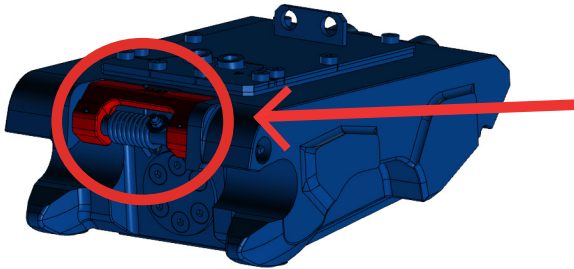

Caractéristiques

- ✓ Rattrapage de jeu automatique
- ✓ Utilisation en rétro ou butte selon modèle
- ✓ Valve de réduction de pression sur le vérin
- ✓ Trou de manutention
- ✓ Embase et mécanisme en acier moulé
- ✓ Sécurité avec palette de verrouillage et témoin visible depuis la cabine

Options

Les attaches rapides Quick Arden (QA) sont disponibles avec différentes options.