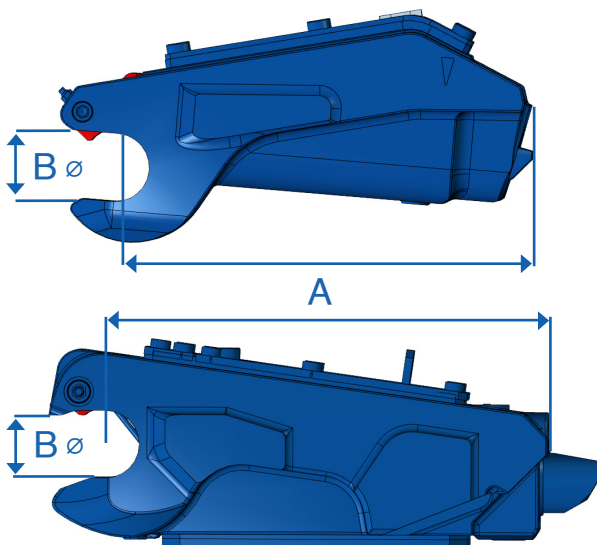

## Plus de sécurité pour cette nouvelle gamme d'attache rapide

Le système d'attache rapide **Quick Arden (QA)** permet le **changement rapide de différents outils** sur une pelle hydraulique ou une tractopelle.

Ces attaches rapides à verrouillage automatique **équipent toutes les pelles de 0,8 à 37 tonnes** et répondent aux normes de sécurité en vigueur.

vue d'une  
Quick Arden H

Vue d'une  
QA05-H

Vue des  
QA13-H  
QA23-H  
QA33-H  
QA42AH  
QA53-H  
QA62BH