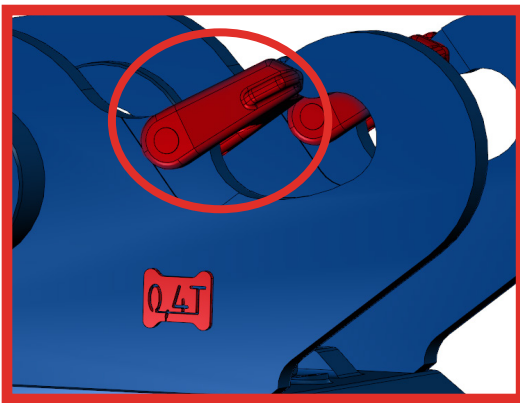

\* Les données, dont le poids, sont communiquées à titre indicatif. Elles peuvent varier selon les adaptations sur la pelle.

\*\* Circuit simple effet

## Caractéristiques

- ✓ Rattrapage de jeu automatique
- ✓ Utilisation en rétro ou butte selon modèle
- ✓ Valve de réduction de pression sur le vérin
- ✓ Trou de manutention
- ✓ Embase et mécanisme en acier moulé
- ✓ Sécurité avec palette de verrouillage et témoin visible depuis la cabine

## Options

Les attaches rapides Quick Arden (QA) sont disponibles avec différentes options.

### + Les crochets à linguet intégrés