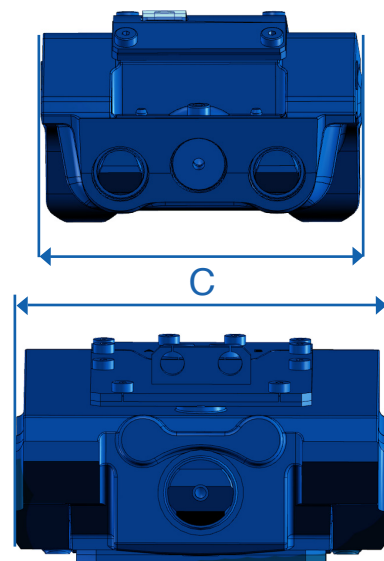

## Plus de sécurité pour cette nouvelle gamme d'attache rapide

Le système d'attache rapide **Quick Arden (QA)** permet le **changement rapide de différents outils** sur une pelle hydraulique ou une tractopelle.

Ces attaches rapides à verrouillage automatique **équipent toutes les pelles de 0,8 à 37 tonnes** et répondent aux normes de sécurité en vigueur.

vue d'une  
Quick Arden H

Vue d'une  
QA05-H

Vue des  
QA13-H  
QA23-H  
QA33-H  
QA42AH  
QA53-H  
QA62BH

\* Les données, dont le poids, sont communiquées à titre indicatif. Elles peuvent varier selon les adaptations sur la pelle.

\*\* Circuit simple effet