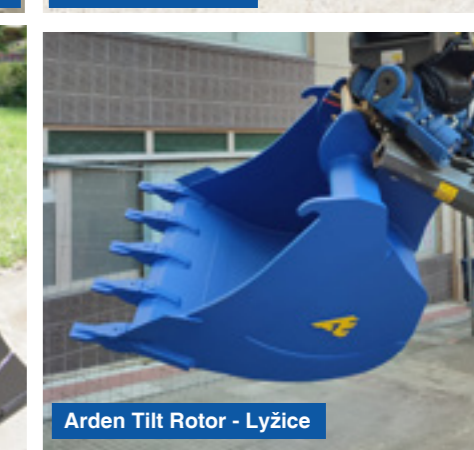

QA Rýchchloupínače - Arden Tilt Rotor - Lyžica

Rouleau niveleur

Arden Tilt Rotor - Lyžice