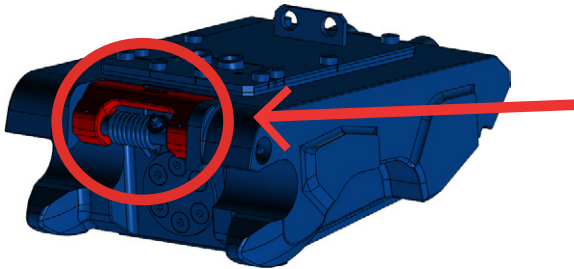

Ces attaches rapides à verrouillage automatique **équipent toutes les pelles de 0,8 à 37 tonnes** et répondent aux normes de sécurité en vigueur.

vue d'une
Quick Arden H

Vue d'une
QA05-H

Vue des
QA13-H
QA23-H
QA33-H
QA42AH
QA53-H
QA62BH

* Les données, dont le poids, sont communiquées à titre indicatif. Elles peuvent varier selon les adaptations sur la pelle.

** Circuit simple effet

Caractéristiques

- ✓ Rattrapage de jeu automatique
- ✓ Utilisation en rétro ou butte selon modèle
- ✓ Valve de réduction de pression sur le vérin
- ✓ Trou de manutention
- ✓ Embase et mécanisme en acier moulé
- ✓ Sécurité avec palette de verrouillage et témoin visible depuis la cabine