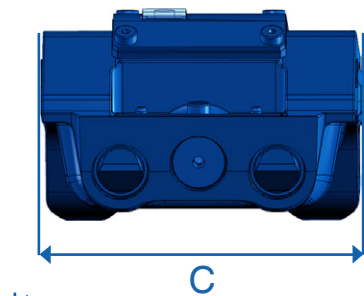

Ces attaches rapides à verrouillage automatique **équipent toutes les pelles de 0,8 à 37 tonnes** et répondent aux normes de sécurité en vigueur.

vue d'une
Quick Arden H

Vue d'une
QA05-H

Vue des
QA13-H
QA23-H
QA33-H
QA42AH
QA53-H
QA62BH

* Les données, dont le poids, sont communiquées à titre indicatif. Elles peuvent varier selon les adaptations sur la pelle.

** Circuit simple effet

Caractéristiques

- ✓ Rattrapage de jeu automatique
- ✓ Utilisation en rétro ou butte selon modèle
- ✓ Valve de réduction de pression sur le vérin
- ✓ Trou de manutention
- ✓ Embase et mécanisme en acier moulé
- ✓ Sécurité avec palette de verrouillage et témoin visible depuis la cabine