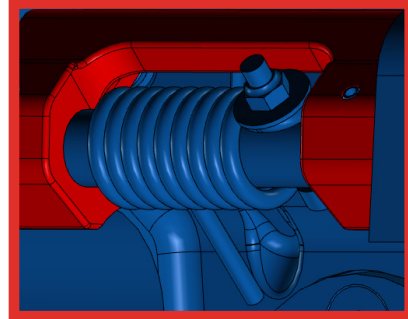

Ces attaches rapides à verrouillage automatique **équipent toutes les pelles de 0,8 à 37 tonnes** et répondent aux normes de sécurité en vigueur.

vue d'une
Quick Arden H

Vue d'une
QA05-H

Vue des
QA13-H
QA23-H
QA33-H
QA42AH
QA53-H
QA62BH

t	Référence	KG [*] Kg	A mm	B mm	C mm	Pression		Débit	
						bar		l/min	
						min	max	min	max
0,8 - 3,5	QA05-H**	25	240	40	180	70	250	5	10
2,6 - 6	QA13-H	50	290	45	224,5	210	350	10	30
6 - 12	QA23-H	75	347	55	269,5	210	350	10	30
12 - 16	QA33-H	140	408	65	331,5	210	350	10	30
16 - 20	QA42AH	180	454	75	383,5	210	350	10	30
20 - 27	QA53-H	280	500	85	424,5	210	350	10	30
27 - 37	QA62BH	430	561	100	579,5	210	350	10	30

* Les données, dont le poids, sont communiquées à titre indicatif. Elles peuvent varier selon les adaptations sur la pelle.

** Circuit simple effet

Caractéristiques

- ✓ Rattrapage de jeu automatique
- ✓ Utilisation en rétro ou butte selon modèle
- ✓ Valve de réduction de pression sur le vérin
- ✓ Trou de manutention
- ✓ Embase et mécanisme en acier moulé
- ✓ Sécurité avec palette de verrouillage et témoin visible depuis la cabine

Options

Les attaches rapides Quick Arden (QA) sont disponibles avec différentes options.

+ Les crochets à linguet intégrés

+ Le kit circuit hydraulique

QA05H ligne hydraulique simple effet
QA13H - QA62BH ligne hydraulique double effet