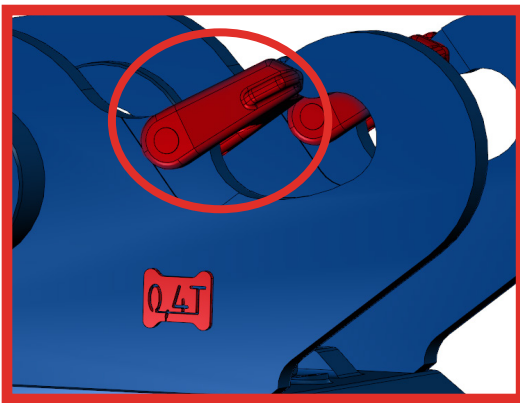

Ces attaches rapides à verrouillage automatique **équipent toutes les pelles de 0,8 à 37 tonnes** et répondent aux normes de sécurité en vigueur.

vue d'une
Quick Arden H

Vue d'une
QA05-H

Vue des
QA13-H
QA23-H
QA33-H
QA42AH
QA53-H
QA62BH

* Les données, dont le poids, sont communiquées à titre indicatif. Elles peuvent varier selon les adaptations sur la pelle.

** Circuit simple effet

Caractéristiques

- ✓ Rattrapage de jeu automatique
- ✓ Utilisation en rétro ou butte selon modèle
- ✓ Valve de réduction de pression sur le vérin
- ✓ Trou de manutention
- ✓ Embase et mécanisme en acier moulé
- ✓ Sécurité avec palette de verrouillage et témoin visible depuis la cabine

Options

Les attaches rapides Quick Arden (QA) sont disponibles avec différentes options.

+ Les crochets à linguet intégrés

+ Le kit circuit hydraulique

QA05H ligne hydraulique simple effet
QA13H - QA62BH ligne hydraulique double effet