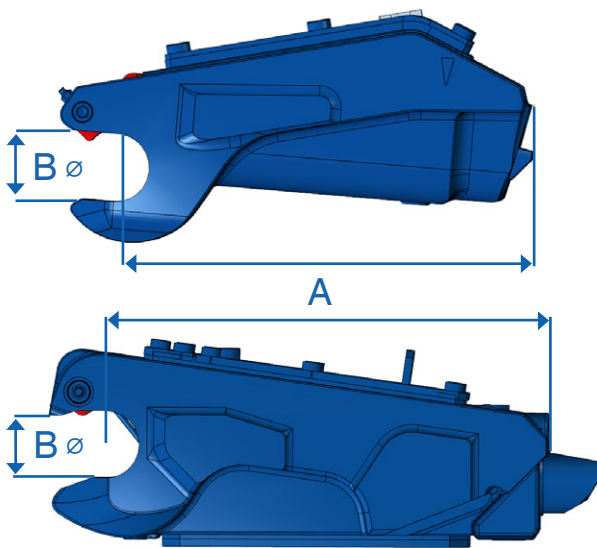

QA
05H-62BH

ATTACHE QUICK ARDEN HYDRAULIQUE

ARDEN
EQUIPMENT

Plus de sécurité pour cette nouvelle gamme d'attache rapide

Le système d'attache rapide **Quick Arden (QA)** permet le **changement rapide de différents outils** sur une pelle hydraulique ou une tractopelle.

Ces attaches rapides à verrouillage automatique **équipent toutes les pelles de 0,8 à 37 tonnes** et répondent aux normes de sécurité en vigueur.

vue d'une
Quick Arden H

Vue d'une
QA05-H

Vue des
QA13-H
QA23-H
QA33-H
QA42AH
QA53-H
QA62BH

* Les données, dont le poids, sont communiquées à titre indicatif. Elles peuvent varier selon les adaptations sur la pelle.

** Circuit simple effet

Caractéristiques

- ✓ Rattrapage de jeu automatique
- ✓ Utilisation en rétro ou butte selon modèle
- ✓ Valve de réduction de pression sur le vérin
- ✓ Trou de manutention
- ✓ Embase et mécanisme en acier moulé
- ✓ Sécurité avec palette de verrouillage et témoin visible depuis la cabine