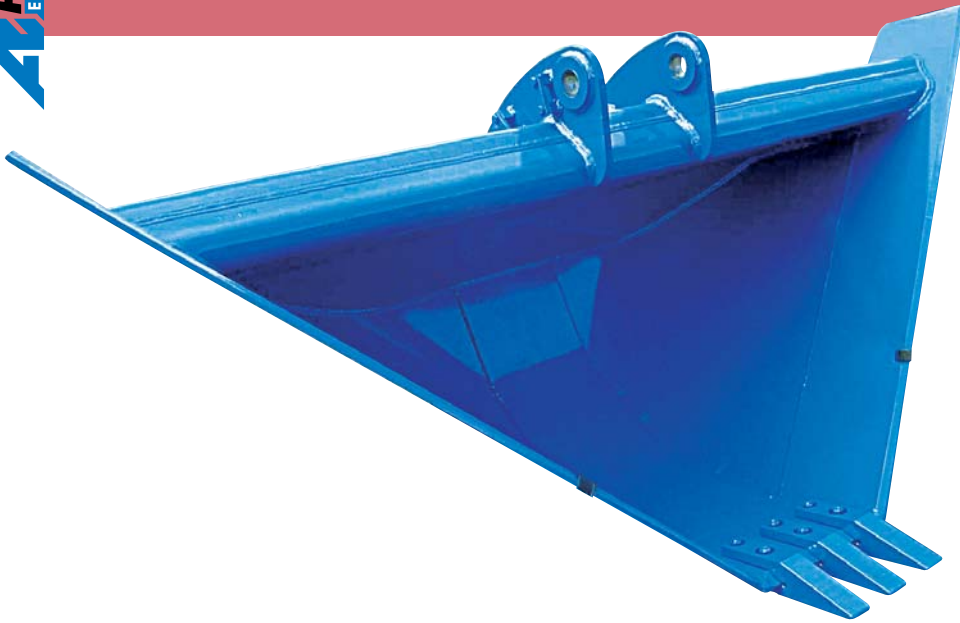

Godet Trapèze

Création de vos ouvrages

- 1 Fond et flancs roulés.
- 2 Dents.

CE

	mm	mm	mm	mm	mm	45°	63°	t
Godets Trapèze T 10	250	560	800	-	1065	-	100	2,5/6
Godets Trapèze T 20	300	700	900	2100	1220	280	190	7/11+midi
Godets Trapèze T 30	350	865	1100	2550	1450	520	380	12/15
Godets Trapèze T 40	350	950	1200	2900	1700	650	500	16/19
Godets Trapèze T 50	500	1040	1300	3100	1800	920	750	20/26
Godets Trapèze T 60	500	1110	1400	3300	1900	1100	920	27/37